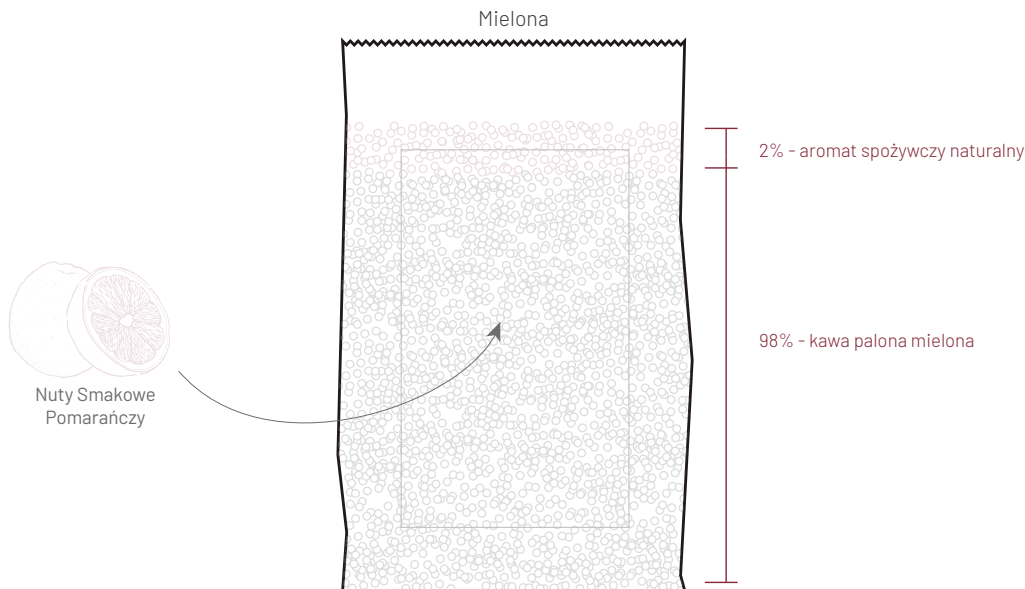

SYCYLIJSKA POMARAŃCZA

Świeżo mielona kawa aromatyzowana o smaku sycylijskiej pomarańczy to propozycja dla koneserów niebanalnych połączeń.

Najwyższej klasy arabica oraz naturalne aromaty przywodzą na myśl wakacje w krajach śródziemnomorskich, w których upalne słońce, zapach kawy i soczystych owoców cytrusowych to codzienność.

Kawa o tym aromacie zachwyca. Szczególnie serwowana ze spienionym mlekiem w formie *caffè latte* i *cappuccino*, ale też na zimno: jako *frappe* czy *affogato*.

28 zł / 200g

Stopień Palenia

Moc Kawy

Intensywność

Kwasowość